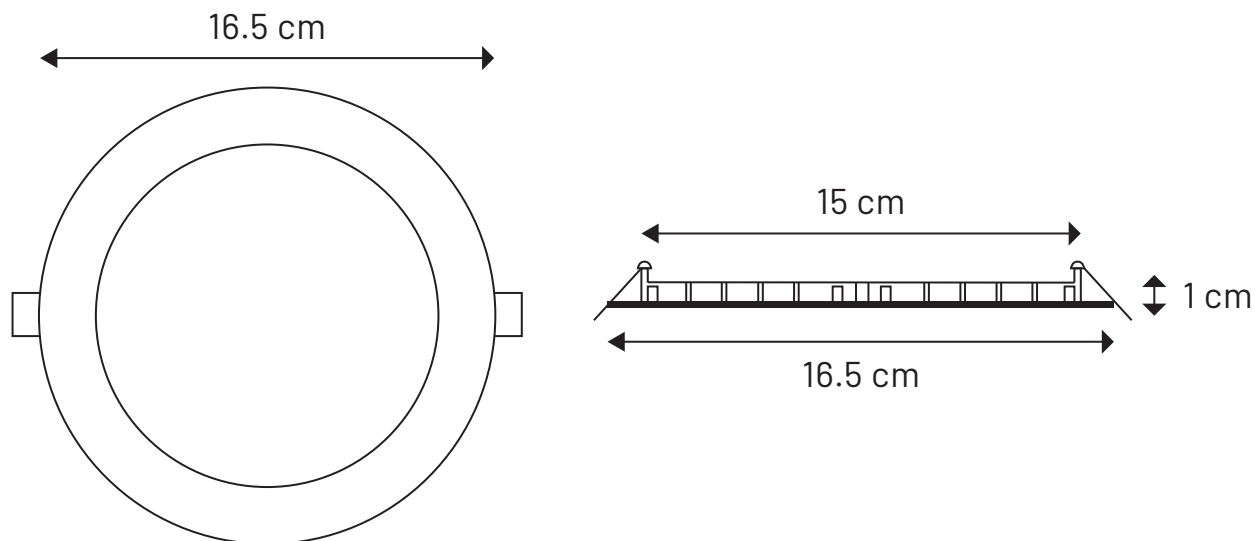

## Características Eléctricas:

Código:	EM01265RSW / EM01230RSW
Potencia:	12W
Tensión:	120-277V~50/60Hz
Ángulo de apertura:	120°
Temperatura de trabajo:	-20°C a 40°C
Atenuable:	No

### Dimensiones: